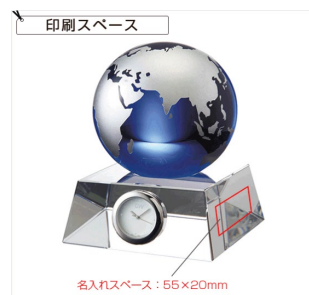

提案書（商品情報）

記念品 ノベルティ 景品館

TEL : 052-442-9396

グラスワークスナルミ
ブルーアース デスククロック (M)

オプティカルガラスの澄んだ透明感が上品に輝く
地球儀が印象的なデザインの時計です。

QRコードから商品ページをご覧ください

商品ID	22711405
販売価格	13,200円
注文可能数	3個～ 単位未満の注文については、お問い合わせください。
セット内容	グラスワークスナルミ ブルーアース デスククロック (M) ×1、 ボタン電池1個使用 (内蔵)
色	画像参照
サイズ	本体 : 85×85×110mm、化粧箱 : 135×180×105mm、重量 : 1.7kg
生産国	中国産
材質	光学ガラス
パッケージ	化粧箱入り
名入れ	※印刷方法 : サンドブラスト ※名入れ箇所 : 裏面、側面 (右・左)、底面のいずれかになります。 ※名入れスペース : 55×20mm (裏面・側面 (右・左))、55×10mm (底面)
備考	こちらの商品は、のし掛け・包装を無料でお付けしています。