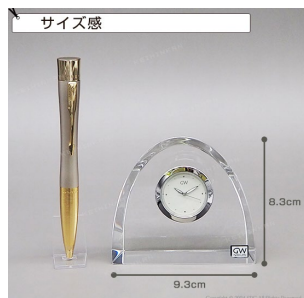

提案書（商品情報）

記念品 ノベルティ 景品館

TEL : 052-442-9396

グラスワークスナルミ 【アーチ】 クロック (M)

安定した形がどなたにも喜ばれる
オーソドックスな形の置時計です。

QRコードから商品ページをご覧ください

商品ID	NAR11002
販売価格	5,500円
注文可能数	6個～ 単位未満の注文については、お問い合わせください。
セット内容	グラスワークスナルミ 【アーチ】 クロック (M) ×1
色	画像参照
サイズ	置時計：幅93×奥行30×H83mm、箱サイズ：110×120×45mm
生産国	中国製
材質	オプティカルガラス
パッケージ	化粧箱入り
名入れ	※印刷方法：サンドブラスト ※名入れ箇所：正面、裏面、底面のいずれかになります。 ※名入れスペース：60×18mm（正面・裏面）、60×15mm（底面）
備考	こちらの商品は、のし掛け・包装を無料でお付けしています。