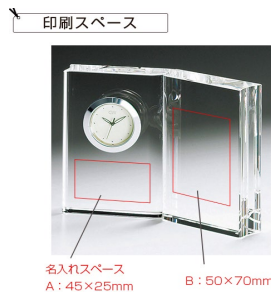

# 提案書（商品情報）

記念品 ノベルティ 景品館

TEL : 052-442-9396

グラスワークスナルミ

【ディクショナリー】クロック (M)

オプティカルガラスの澄んだ透明感が上品に輝く  
開いた本の形をした時計です。

QRコードから商品ページをご覧ください

商品ID	NAR11006
販売価格	11,000円
注文可能数	3個～ 単位未満の注文については、お問い合わせください。
セット内容	グラスワークスナルミ 【ディクショナリー】クロック (M) ×1、 ボタン電池1個使用 (内蔵)
色	画像参照
サイズ	置時計：幅139×奥行40×高さ99mm、箱サイズ：175×140×55mm
生産国	中国製
材質	オプティカルガラス
パッケージ	化粧箱入り
名入れ	※印刷方法：サンドブラスト ※名入れ箇所：左正面、左裏面、右正面、右裏面のいずれかになります。 ※名入れスペース：45×25mm (左正面、左裏面)、50×70mm (右正面、右裏面)
備考	こちらの商品は、のし掛け・包装を無料でお付けしています。