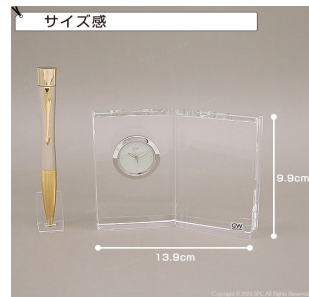

# 提案書（商品情報）

記念品 ノベルティ 景品館

TEL : 052-442-9396

グラスワークスナルミ

【ディクショナリー】クロック (M)

オプティカルガラスの澄んだ透明感が上品に輝く  
開いた本の形をした時計です。

QRコードから商品ページをご覧ください

商品ID	NAR11006
販売価格	11,000円
注文可能数	3個～ 単位未満の注文については、お問い合わせください。
セット内容	グラスワークスナルミ 【ディクショナリー】クロック (M) ×1、 ボタン電池1個使用 (内蔵)
色	画像参照
サイズ	置時計：幅139×奥行40×高さ99mm、箱サイズ：175×140×55mm
生産国	中国製
材質	オプティカルガラス
パッケージ	化粧箱入り
名入れ	※印刷方法：サンドブラスト ※名入れ箇所：左正面、左裏面、右正面、右裏面のいずれかになります。 ※名入れスペース：45×25mm (左正面、左裏面)、50×70mm (右正面、右裏面)
備考	こちらの商品は、のし掛け・包装を無料でお付けしています。