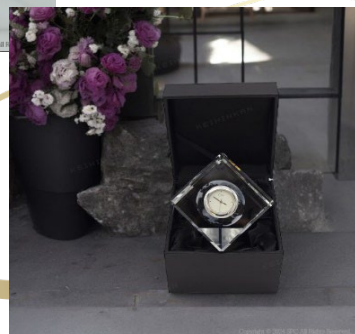

Copyright © 2024 SPC All Rights Reserved.